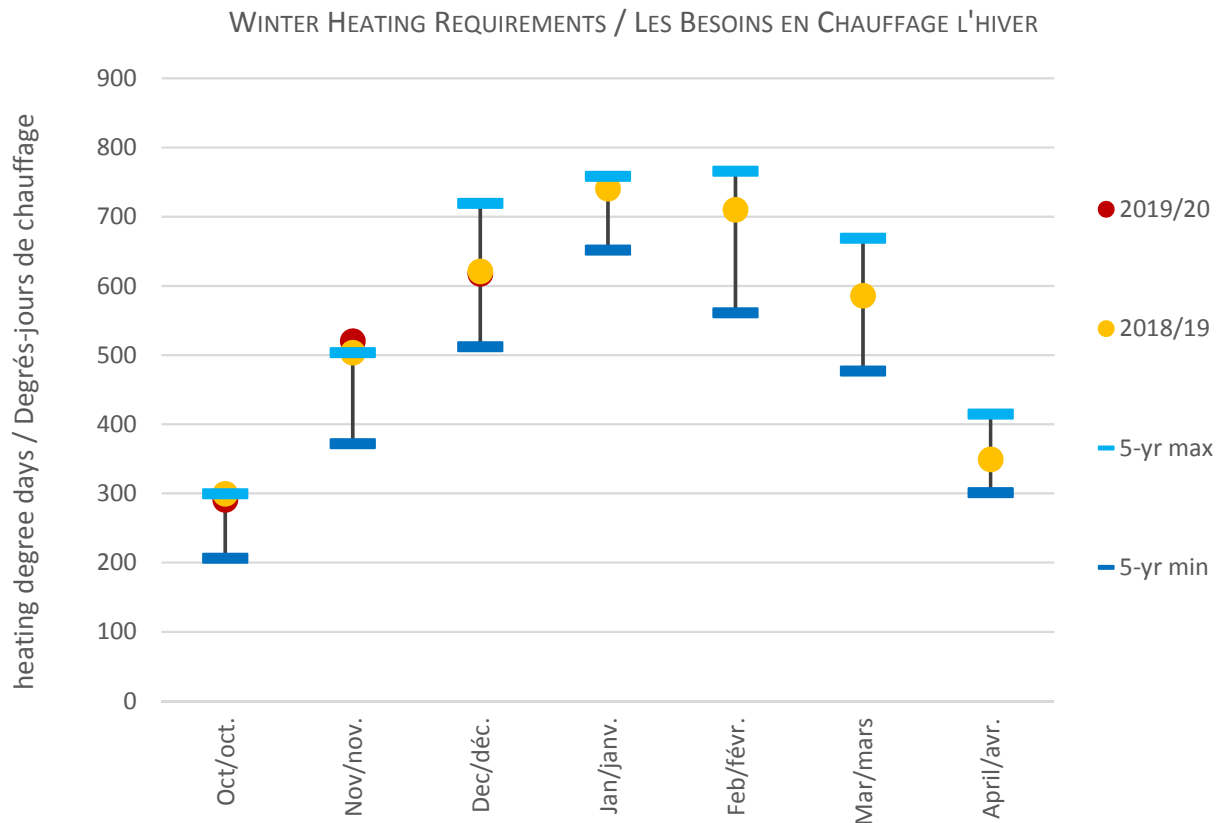

	2016/17	2017/18	2018/19	2019/20	5-yr max	5-yr min
<b>Oct/oct.</b>	263	206	300	291	300	206
<b>Nov/nov.</b>	372	466	504	520	504	372
<b>Dec/déc.</b>	664	719	621	618	719	512
<b>Jan/janv.</b>	652	725	741		758	652
<b>Feb/févr.</b>	561	608	710		766	561
<b>Mar/mars</b>	574	559	586		669	477
<b>April/avr.</b>	301	415	349		415	301